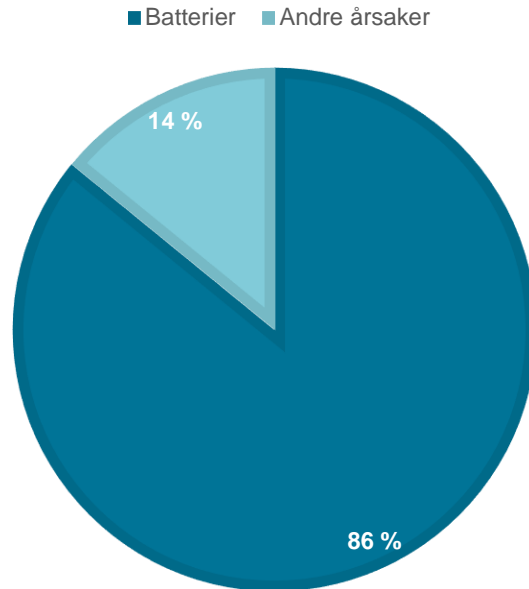

Fordeling mellom brannårsaker – når brannårsaken er kjent.

BRANNÅRSAK - NÅR ÅRSAKEN ER KJENT

- **Batterier stod for over 85 % av branntilløp og større/mindre branner i bransjen med kjent årsak**
- **Årsaken til brannhendelser var ukjent i 22 % av de innrapporterte tilfellene.**