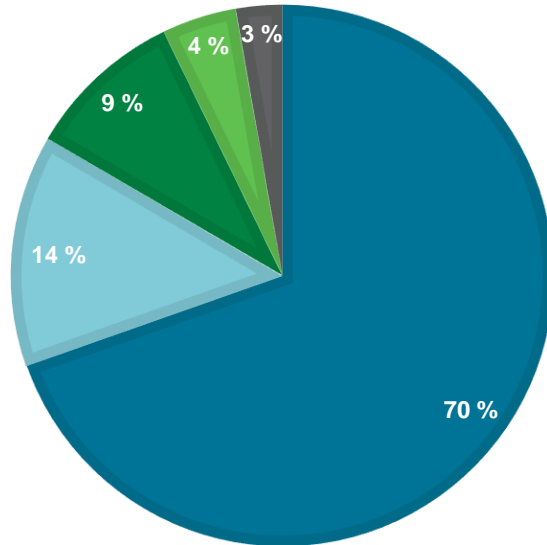

Brannårsak batteri per avfallsfraksjon

BRANNÅRSAK - BATTERI - PER FRAKSJON

■ Restavfall ■ EE-avfall ■ Kompleksjern ■ Papp/papir ■ Batterier

- Feilsorterte batterier i restavfall utgjør den største brannrisikoen.
- Men, også batterier i elektronikk, papp/papir og kompleksjern er årsak til innrapporterte hendelser.