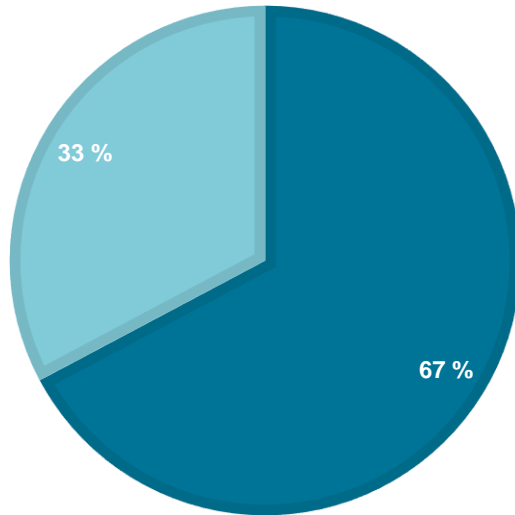

Fordeling mellom brannårsaker

BRANNÅRSAK - TOTALT

■ Batterier ■ Andre årsaker

- **Batterier forårsaker klart flest branntilløp/branner på gjenvinningsanleggene.**