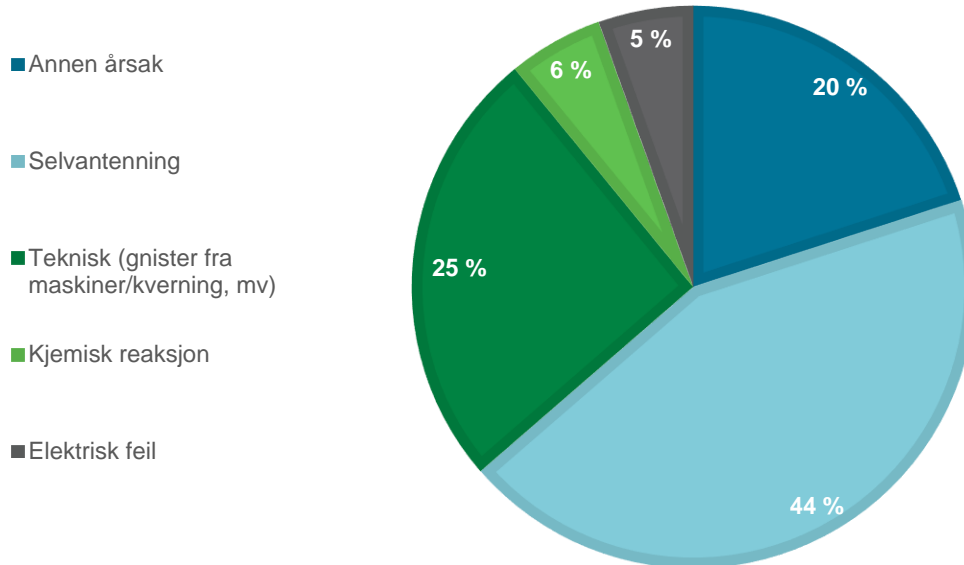

Fordeling mellom kjente brannårsaker - når batterier holdes utenfor statistikken

FORDELING - ANDRE BRANNÅRSAKER
(NÅR ÅRSAKEN ER KJENT)

- Andre årsaker kan være nødbluss, fyrverkeri, annet avviksavfall eller påtenning.