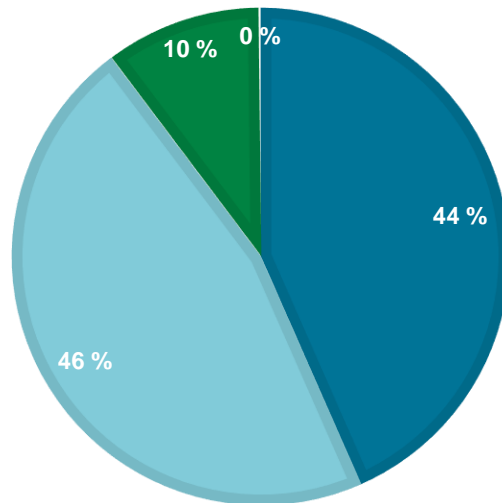

Omfang og alvorlighet av brannhendelser

FORDELING - ALVORLIGHETSGRAD BRANN

- Branntilløp (gnist, røyk, mv. men ingen synlig flamme)
- Brann - håndtert internt
- Brann - håndtert av brannvesen
- Større brann - store materielle skader og håndtering av brannvesen

- De fleste branntilløp eller brannhendelser håndteres av bedriftene.
- Kun én innrapportert brannhendelse var en større brann som ga store materielle skader.